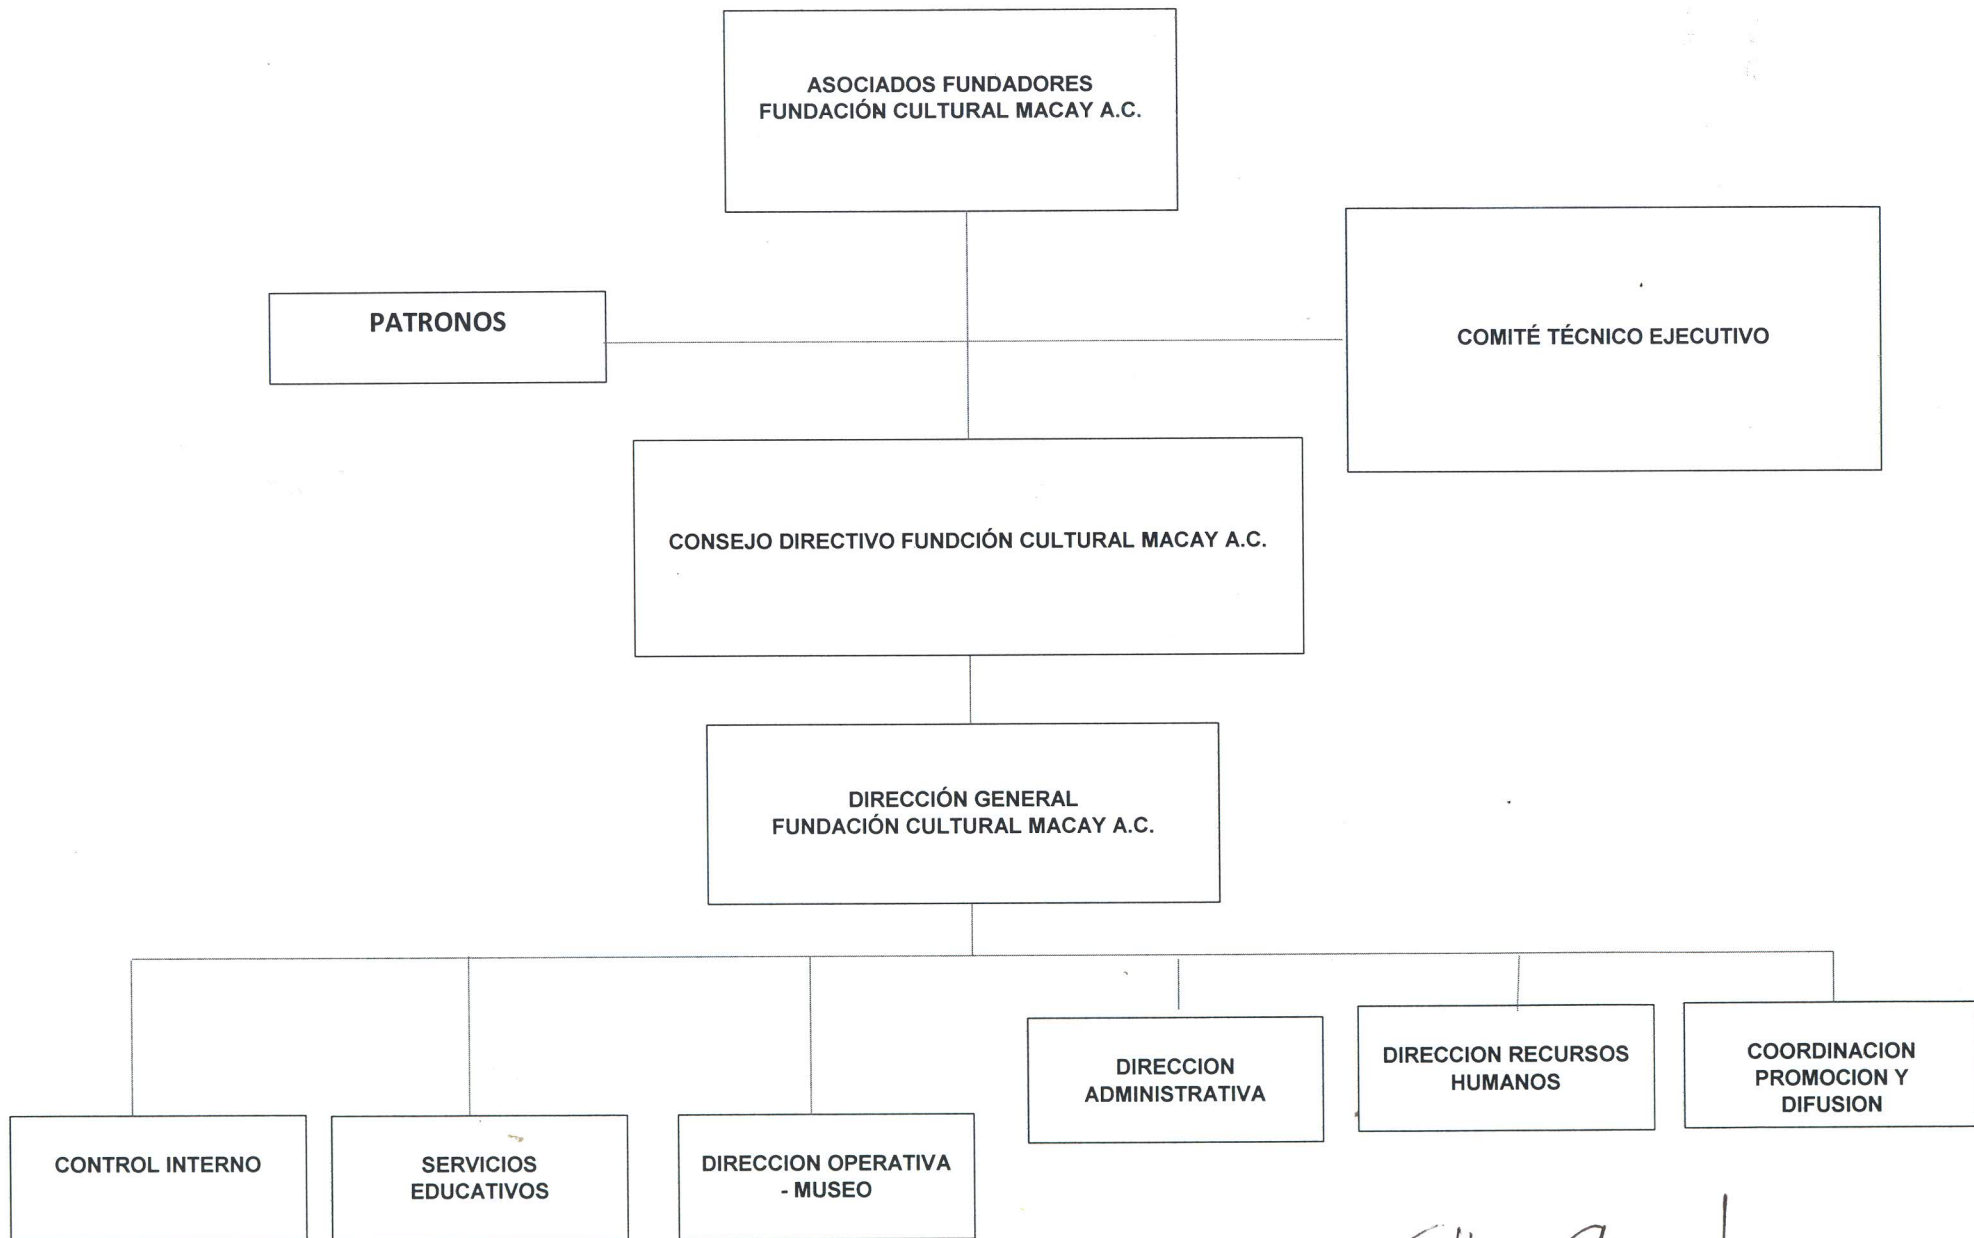

ORGANIGRAMA

2018

FUNDACIÓN CULTURAL MACAY, A.C.
MUSEO FERNANDO GARCÍA PONCE-MACAY

CALLE 60 No. 502-B ALTOS X 61-A Y 63 EX ATENEO PENINSULAR, COL. CENTRO C.P. 97000 TEL. (999) 928-32-34
MÉRIDA, YUCATÁN, MÉXICO. R.F.C. FCM-931222-L2A E-MAIL: fundacionculturalmacayac@prodigy.net.mx

FUNDACIÓN CULTURAL MACAY A.C.

ORGANIGRAMA

Elba Garcia